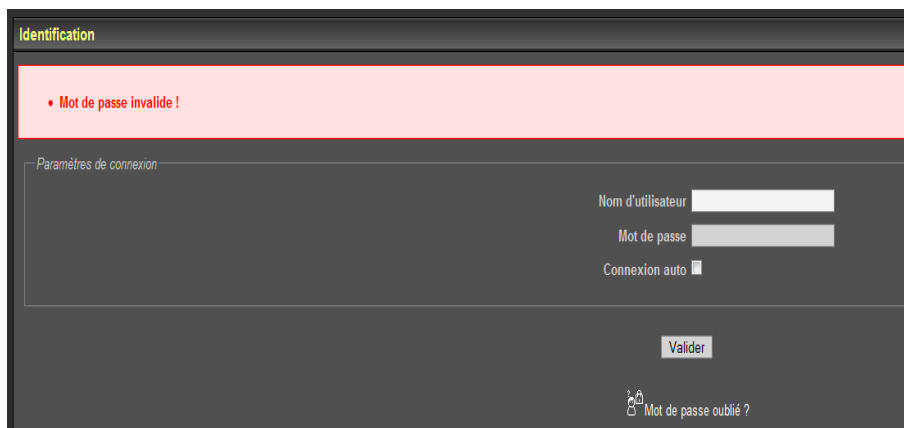

4 D'abord, il faut s'identifier en utilisant le bloc de Connexion rapide:

A: entrez votre nom d'utilisateur (pseudo)

B: entrez votre mot de passe

C: cliquez sur le bouton Valider

NB: utilisez cette icône uniquement si vous avez oublié votre mot de passe

5 A ce stade, il n'y a que deux possibilités:

SOIT: votre nom d'utilisateur et/ou votre mot de passe n'est pas correct:

dans ce cas, recommencez comme au point 4 ou pleurez et fermez votre ordinateur!

SOIT: vous entrez dans l'album photos JJJL: