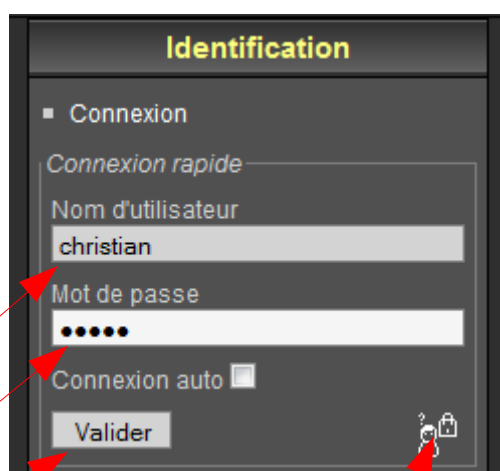

4 D'abord, il faut s'identifier en utilisant le bloc de Connexion rapide:

A: entrez votre nom d'utilisateur (pseudo)

B: entrez votre mot de passe

C: cliquez sur le bouton Valider

NB: utilisez cette icône uniquement si vous avez oublié votre mot de passe